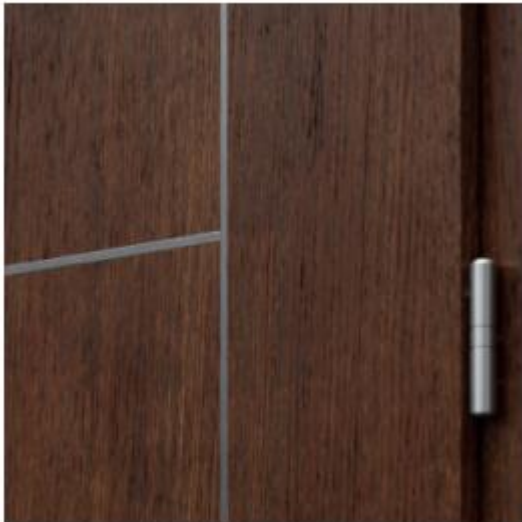

BARVY

Přírodní dýha Dub Satin ◆◆◆◆◆◇◇

Přírodní dýha ◆◆◆◆◆◇◇

NATURA LINE

DOPLNĚNÍ NABÍDKY - INTARZIE ČERNÁ A ZLATÁ INTARZIE

Natura LINE

PREMIUM ●●●

V kolekci NATURA LINE jsou intarzie dostupné ve zlaté a černé barvě.