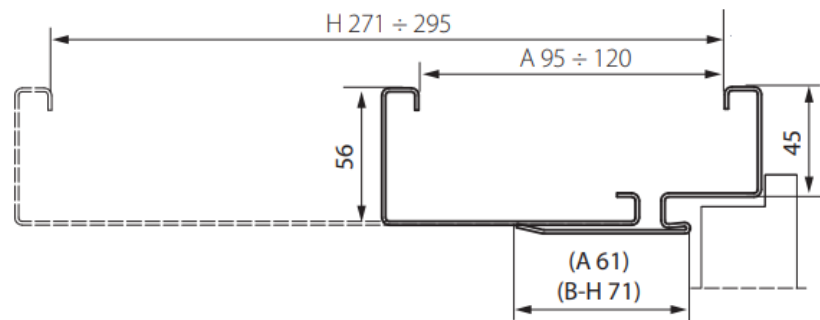

Zárubeň ocelová REGULOVANÁ

[PORTA]

ZMĚNA PLECHU NA 1,2 mm z 1,5 mm

Ocelová Regulovaná

[P]

POZINKOVANÝ
PLECH

15*
LET
ZÁRUKY

NA KONSTRUKCI
A POVRCHOVOU
ÚPRAVU ZÁRUBNĚ