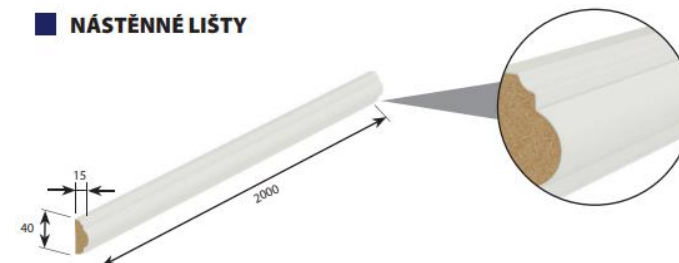

Lak UV Premium Plus ◆◆◆◆◆◆◆

Bílá

Fólie Portadecor ◆◆◆◆◆◆◆

Olive

Zmenšení profilu rámečku pro zlepšení ergonomie křídla a klikou. Profil nástěnný lišt je stejný jako rámeček na křídle (dle obrázku níže).

■ NÁSTĚNNÉ LIŠTY