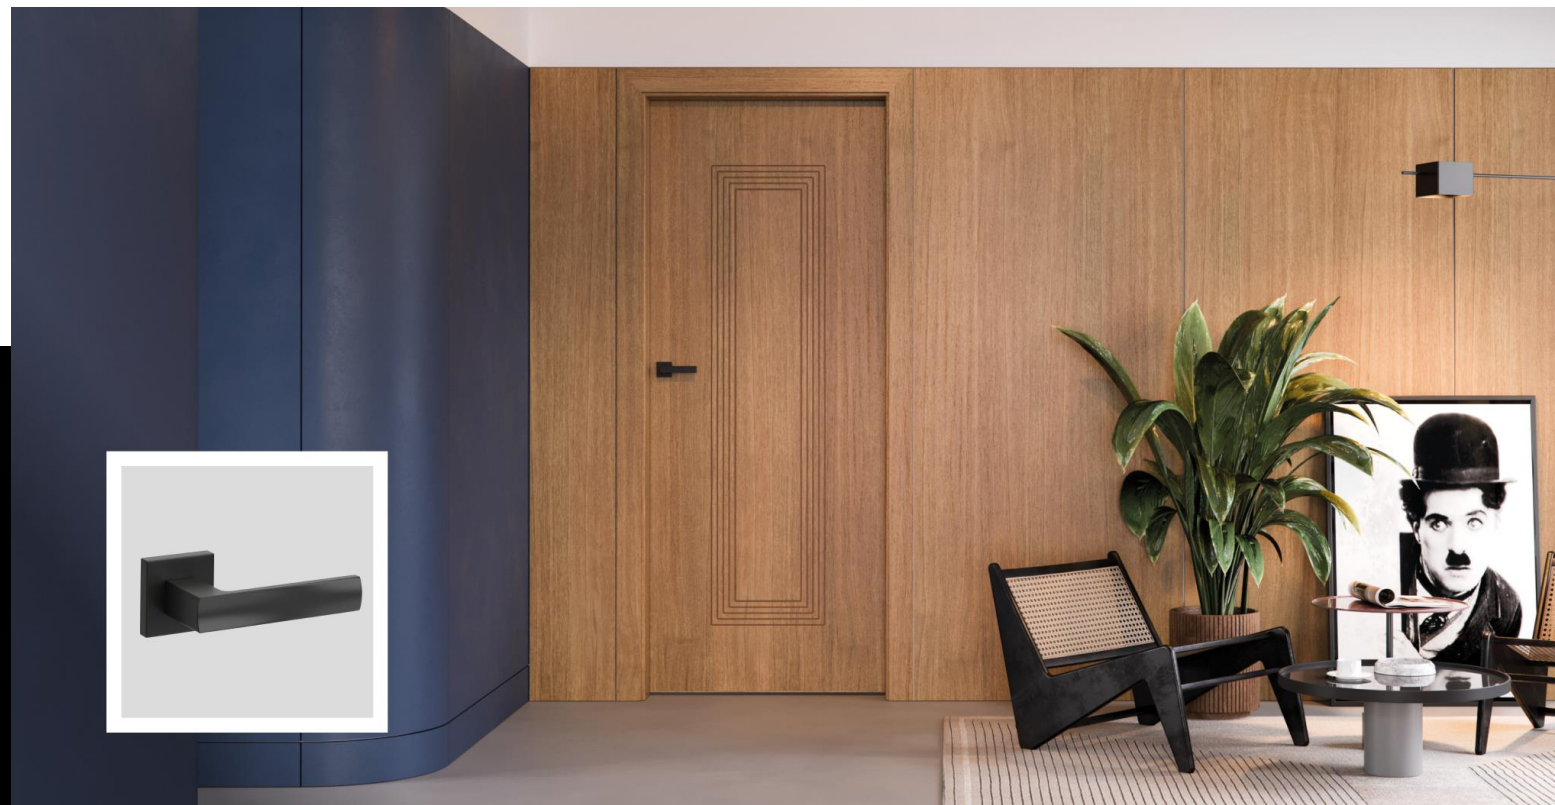

Klika za 1 Kč

EUFORIA

[PORTA]

[PORTA]

AKCE

Klika za 1 Kč!
Pro vybrané modely
dveří PORTA

KLIKA EUFORIA