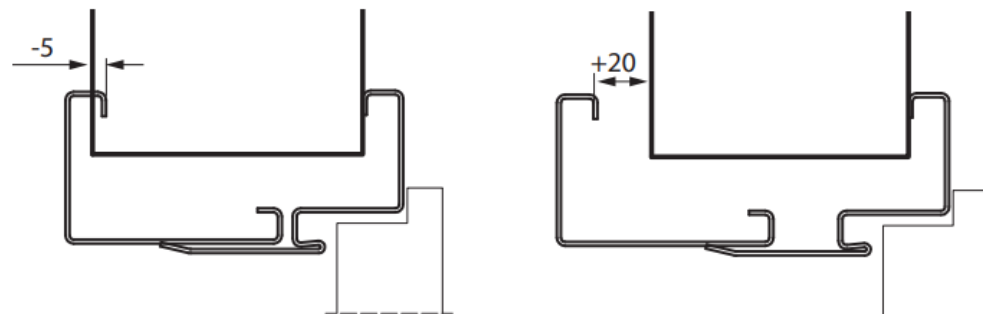

Zárubeň ocelová REGULOVANÁ

[PORTA]

ZMĚNA PLECHU NA 1,2 mm z 1,5 mm

Ocelová Regulovaná

[P]

POZINKOVANÝ
PLECH

15*
LET
ZÁRUKY

NA KONSTRUKCI
A POVRCHOVOU
ÚPRAVU ZÁRUBNĚ