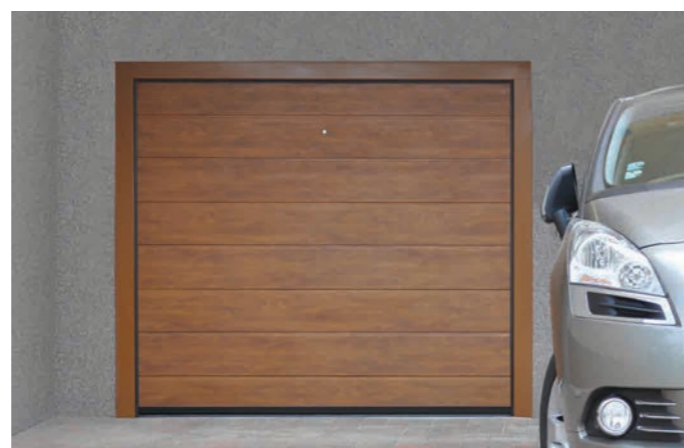

System TRIDO Evo s krycím rámem ve tvaru L

šikovně úsporná verze...

- jedinečné kompletní řešení pro stavební otvory, kde je k dispozici jen nízké nadpraží 0 - 50 mm a ostění 0 - 50 mm
- předmontovaná konstrukce umožňuje rychlou a jednoduchou montáž
- montáž do otvoru poskytuje více prostoru v garáži
- krycí rám z kvalitních hliníkových profilů je standardně lakován do barvy vrat
- hliníkový rám je od vratové konstrukce tepelně oddělen
- jednoduchá obsluha se stropním pohonem