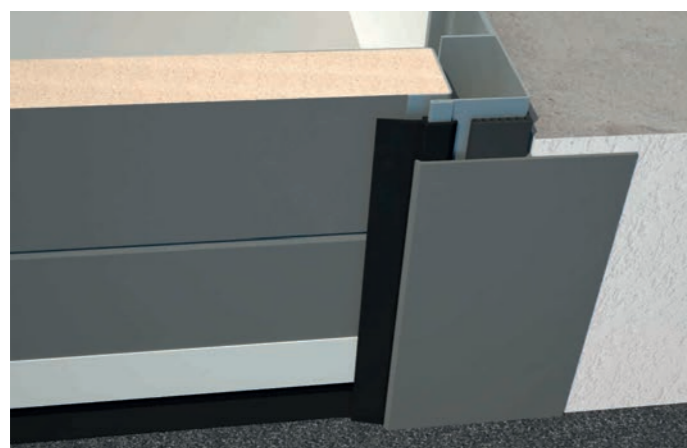

System TRIDO Evo s krycím rámem ve tvaru L

šikovně úsporná verze...

- jedinečné kompletní řešení pro stavební otvory, kde je k dispozici jen nízké nadpraží 0 - 50 mm a ostění 0 - 50 mm
- předmontovaná konstrukce umožňuje rychlou a jednoduchou montáž
- montáž do otvoru poskytuje více prostoru v garáži
- krycí rám z kvalitních hliníkových profilů je standardně lakován do barvy vrat
- hliníkový rám je od vratové konstrukce tepelně oddělen
- jednoduchá obsluha se stropním pohonem