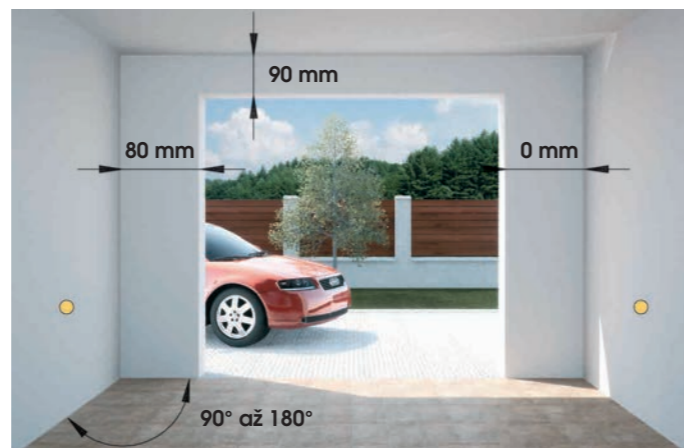

Posuvná sekční vrata

dva v jednom...

- alternativní řešení s využitím prostoru pod stropem garáže
- funkce částečného otevření: otevřete svá vrata jen na požadovanou šířku
- výroba na míru – každá jsou vyrobena přesně podle Vašich požadavků
- 40 mm silné panely s výbornou tepelně-izolační vlastností