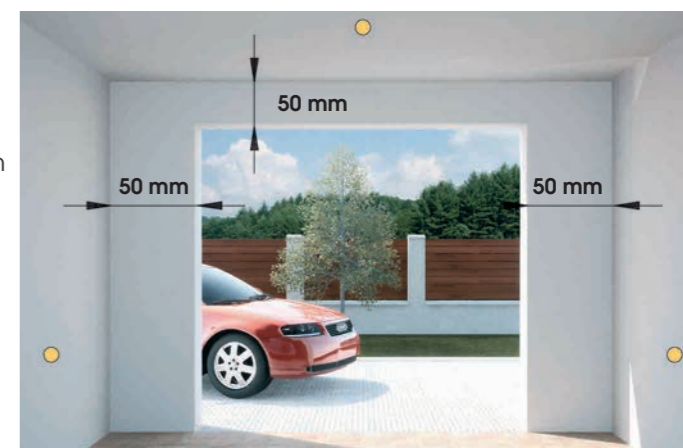

TRIDO Mini systém

prostorově úsporné řešení...

- jedinečná úzká vratová konstrukce
- vhodný všude tam, kde je k dispozici nadpraží jen 50 mm a ostění 50 mm
- ideální pro rekonstrukce a novostavby
- jednoduchá obsluha se stropním pohonem
- zachová všechny výhody standardních vrat TRIDO