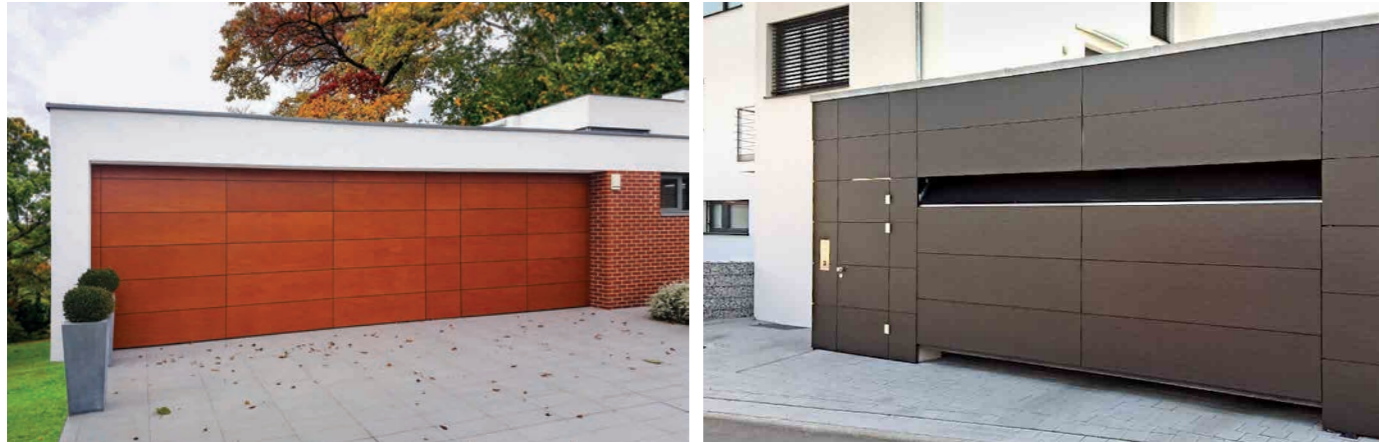

Rozšířené dekory fólií

Díky rozmanité nabídce více než 50 fólií v imitaci dřeva nebo barvy, sladíte garážová vrata s okny a vstupními dveřmi.

Fasádní vrata

Fasádní vrata jsou novinkou na českém trhu. Jedná se o systém kování, kde vrata líčují s fasádou domu a nesou totožný obklad jako okolní stěny. Může se jednat o kovový obklad, obklad ze dřeva, skla a jiných moderních materiálů. Fasádní vrata působí dokonalým dojmem v celkovém vzhledu domu a stávají se velice oblíbeným prvkem v moderní architektuře.