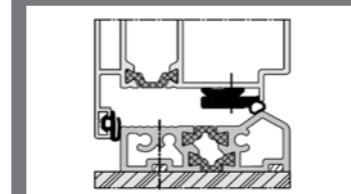

hliníkový podlahový práh bez PTM (12 mm)