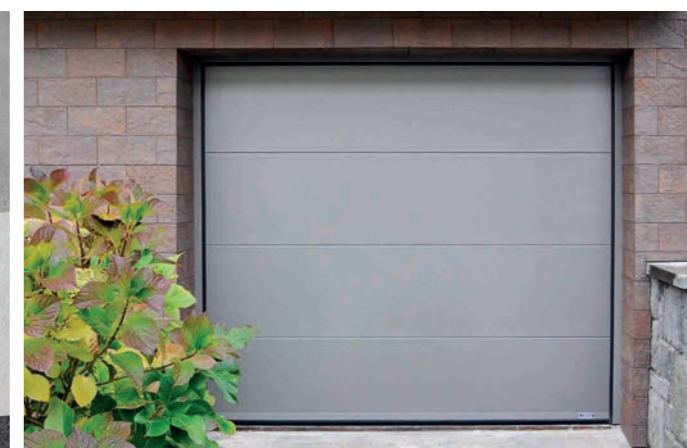

System TRIDO Evo s krycím rámem ve tvaru L

šikovně úsporná verze...

- jedinečné kompletní řešení pro stavební otvory, kde je k dispozici jen nízké nadpraží 0 - 50 mm a ostění 0 - 50 mm
- předmontovaná konstrukce umožňuje rychlou a jednoduchou montáž
- montáž do otvoru poskytuje více prostoru v garáži
- krycí rám z kvalitních hliníkových profilů je standardně lakován do barvy vrat
- hliníkový rám je od vratové konstrukce tepelně oddělen
- jednoduchá obsluha se stropním pohonem