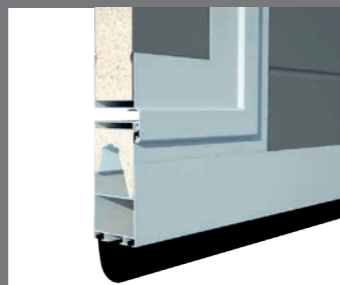

nízký práh
výška prahu 90+20mm