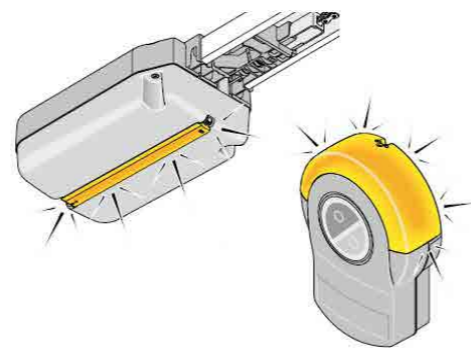

Nadstandardní doplňky pohonů:

- modul MEMO – rozšíření paměti ze 40 na 450 paměťových pozic
- modul SENSO – odvětrání při vysoké vlhkosti vzduchu v garáži
- modul LOCK – přídavné uzamčení pohonu až do síly záběru 300 kg
- modul RELAY – dodatečné spínání osvětlení garáže nebo dvora
- modul LUMI+ / LUMI Pro+ - přídavné osvětlení garáže na jednotce pohonu
- modul MOTION – detektor pohybu automaticky aktivuje osvětlení na pohonu
- modul LASER – laser pro přesné zaparkování v garáži
- modul ACCU – zajištění funkce vrat při výpadku proudu
- modul BUZZER / ALARM – zvuková signalizace při zavírání nebo při neoprávněném vniknutí do garáže