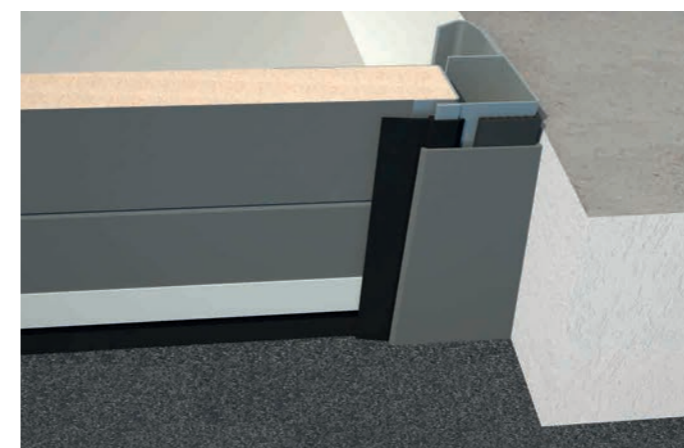

System TRIDO Evo s krycím rámem ve tvaru L

šikovně úsporná verze...

- jedinečné kompletní řešení pro stavební otvory, kde je k dispozici jen nízké nadpraží 0 - 50 mm a ostění 0 - 50 mm
- předmontovaná konstrukce umožňuje rychlou a jednoduchou montáž
- montáž do otvoru poskytuje více prostoru v garáži
- krycí rám z kvalitních hliníkových profilů je standardně lakován do barvy vrat
- hliníkový rám je od vratové konstrukce tepelně oddělen
- jednoduchá obsluha se stropním pohonem