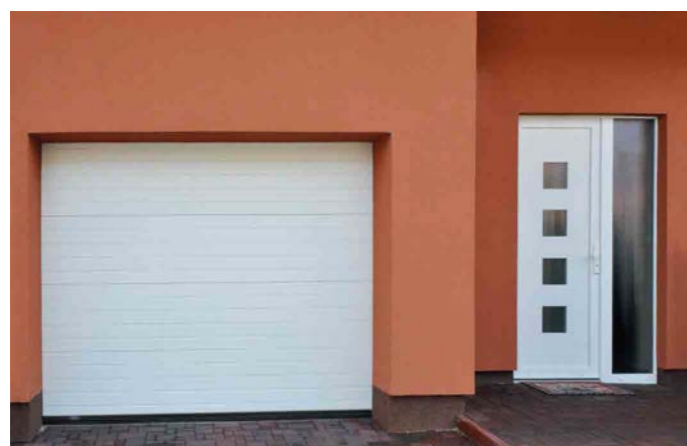

Pohon Baseline+ v ceně vrat!