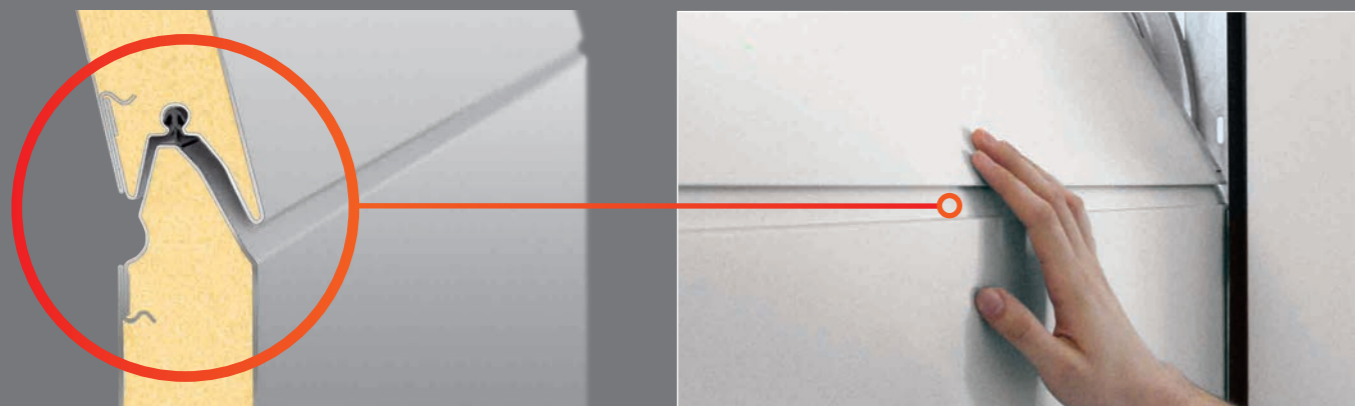

Bezpečnost na prvním místě!

S námi budete vždy v pohodlí...

Ochrana sevření prstů

Spoje panelů jsou speciálně tvarovány tak, aby se zamezilo případnému sevření prstů. Dvoustěnné sendvičové panely s pozinkovaným plechem a jádrem plněným polyuretanovou pěnou zajišťují výborné tepelně izolační vlastnosti vrat. Koeficient postupu u panelu je $U = 0,6 \text{ W} \cdot \text{m}^2 \cdot \text{K}^{-1}$.