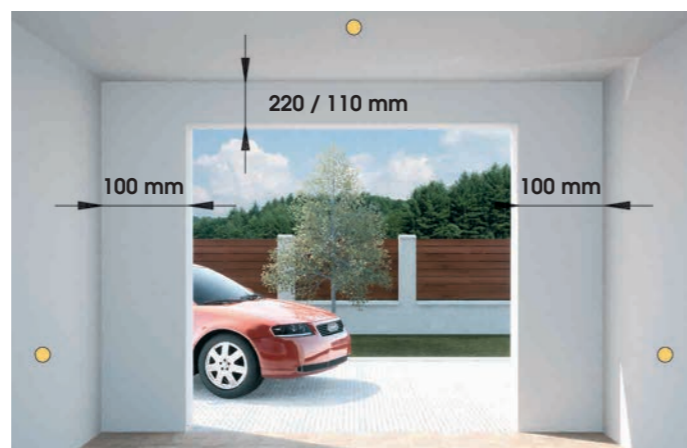

pružné podlahové těsnění
vysoká životnost a přilnavost

TRIDO standardní systém

spolehlivý a osvědčený...

- výroba vrat na míru
- zinkované torzní pružiny vyvažující hmotnost vrat – spočítány a zhotoveny přesně pro Vaše vrata
- mnoho typů a provedení
- **požadovaná výška nadpraží: 220 mm s pružinami vpředu
  110 mm s pružinami vzadu**