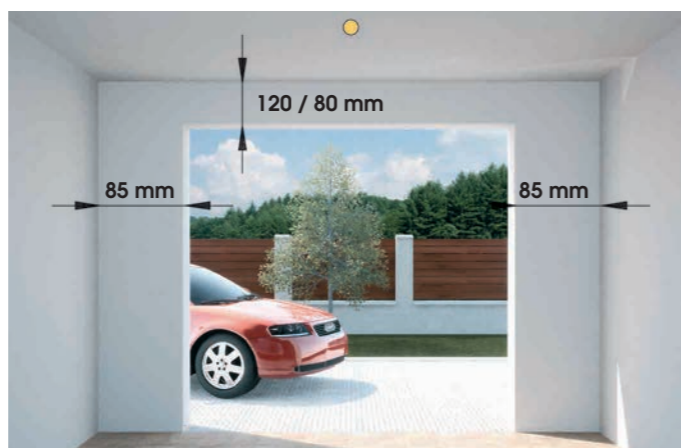

boční těsnění
dokonale utěsní vrata

boční stavitelný pant
s ložiskovým kolečkem

kotvení pružin

TRIDO Systém tažných pružin 120 HX / 80 HX

jednoduchý a spolehlivý.

- ideální pro privátní garážová vrata do 4 750 mm šířky a 2 500 mm výšky, max 10,5 m²
- systém tažných pružin s inovačním systémem „pružina v pružině“ a patentovaným zařízením pro vyrovnání lan
- úzká konstrukce s minimálními nároky na prostor – 120 nebo 80 mm nadpraží a 85 mm ostění
- výroba na míru
- se stropním pohonem nebo bez