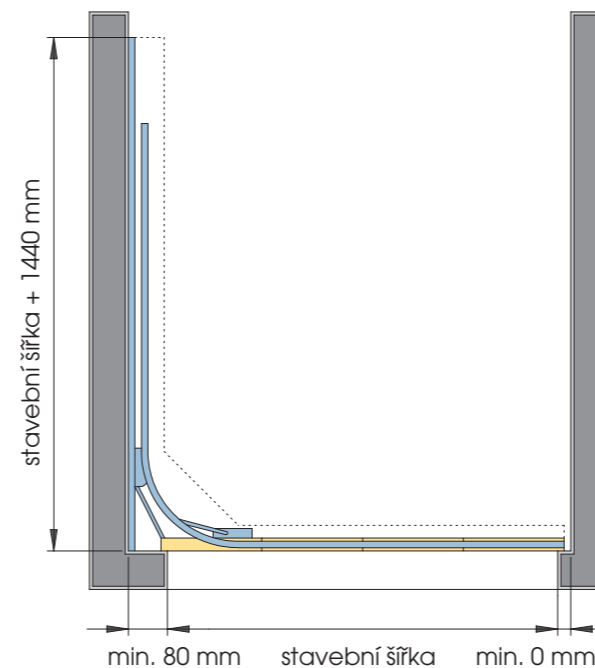

Systémy kování

pohon na boční stěně / mechanické provedení

- ostění na straně posuvu 80 – 760 mm
- jednoduchá vodící kolejnice se samozavíračem