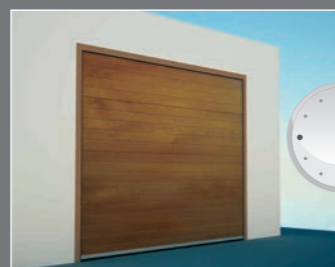

Pohon Baseline+ v ceně vrat!

Sekční garážová vrata TRIDO Evo

Rychlá a snadná renovace
bez nutnosti stavebních úprav!

Původní vratové křídlo
se jednoduše vysadí a
stávající rám zůstává.

Montáž
Nová vrata se namontují
do otvoru. Původní rám
se překryje hliníkovým
osazovacím rámem.