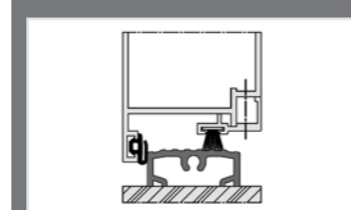

Křídlová vrata a dveře TRIDO