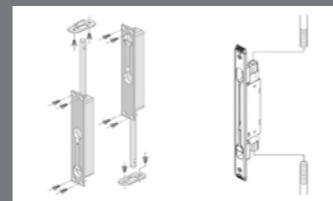

Křídlová vrata a dveře TRIDO

hliníkový podlahový práh bez PTM (12 mm)

hliníkový podlahový práh s PTM (20 mm)

provedení bez prahu (lišta 3 mm + kartáč)

kování koule / klika

kování klika / klika

sada rozvor / centrální rozvora