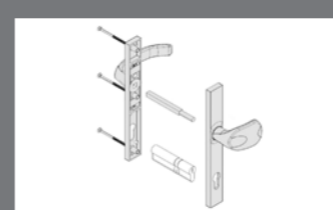

Křídlová vrata a dveře TRIDO

hliníkový podlahový práh bez PTM (12 mm)

hliníkový podlahový práh s PTM (20 mm)

provedení bez prahu (lišta 3 mm + kartáč)

kování koule / klika

kování klika / klika

sada rozvor / centrální rozvora