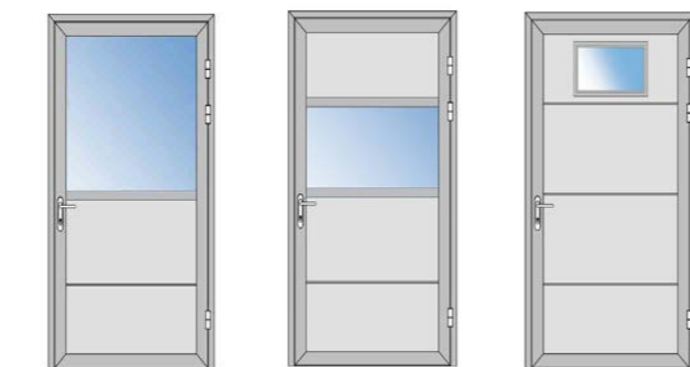

1x prosklení
1x příčka

2x prosklení
2x příčka

celoprosklené
provedení

Dvoukřídlová vrata

klasika v moderním designu...

- alternativní řešení s minimálními nároky na prostor, ideální pro renovace
- kvalitní hliníkové profily s PTM / bez PTM
- kliky a panty v RAL 9016, RAL 9006, RAL 7016, RAL 9005, RAL 8003, elox, bronz
- hliníkový podlahový práh bez přerušného tepelného mostu / s přerušným tepelným mostem (výška 12/20 mm)
- stavitelné panty ve třech osách
- výplň z tepelně-izolačních sendvičových panelů, viz. kompletní nabídka panelů v sekci sekčních garážových vrat
- možné dvojité nebo trojitě prosklení