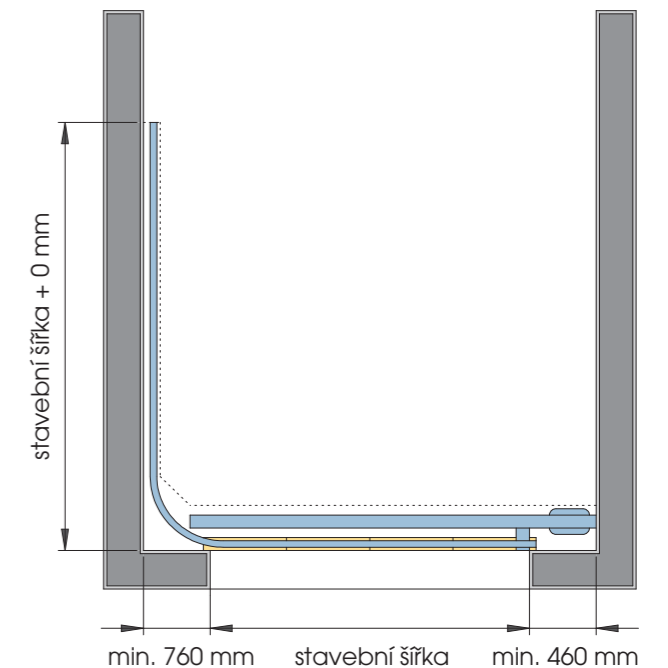

Systémy kování

pohon na boční stěně / mechanické provedení

- ostění na straně posuvu 80 – 760 mm
- jednoduchá vodící kolejnice se samozavíračem

pohon v nadpraží

- ostění min. 760 mm / 460 mm
- ostění min. 770 mm / 770 mm
- jednoduchá vodící kolejnice