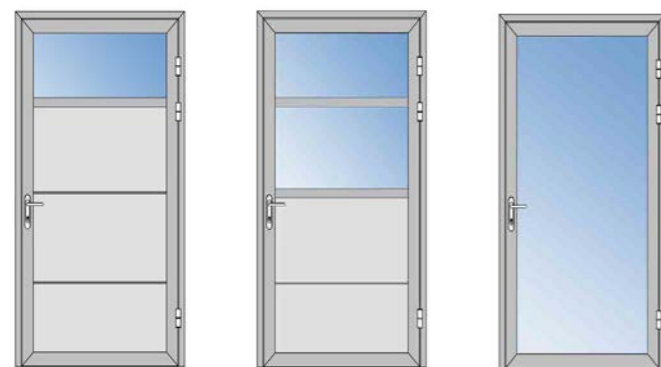

Křídlové dveře

stejný vzhled s vraty...

- praktický dodatečný vchod do garáže, který perfektně padne ke každým garážovým vratům
- kvalitní hliníkové profily s PTM / bez PTM
- kliky a panty v RAL 9016, RAL 9006, RAL 7016, RAL 9005, RAL 8003, elox, bronz
- hliníkový podlahový práh bez přerušného tepelného mostu / s přerušným tepelným mostem (výška 12/20 mm)
- stavitelné panty ve třech osách
- výplň z tepelně-izolačních sendvičových panelů, viz. kompletní nabídka panelů v sekci sekčních garážových vrat
- možné dvojité nebo trojitě prosklení

1x prosklení
1x příčka

2x prosklení
2x příčka

celoprosklené
provedení

Dvoukřídlová vrata

klasika v moderním designu...

- alternativní řešení s minimálními nároky na prostor, ideální pro renovace
- kvalitní hliníkové profily s PTM / bez PTM
- kliky a panty v RAL 9016, RAL 9006, RAL 7016, RAL 9005, RAL 8003, elox, bronz
- hliníkový podlahový práh bez přerušného tepelného mostu / s přerušným tepelným mostem (výška 12/20 mm)
- stavitelné panty ve třech osách
- výplň z tepelně-izolačních sendvičových panelů, viz. kompletní nabídka panelů v sekci sekčních garážových vrat
- možné dvojité nebo trojitě prosklení